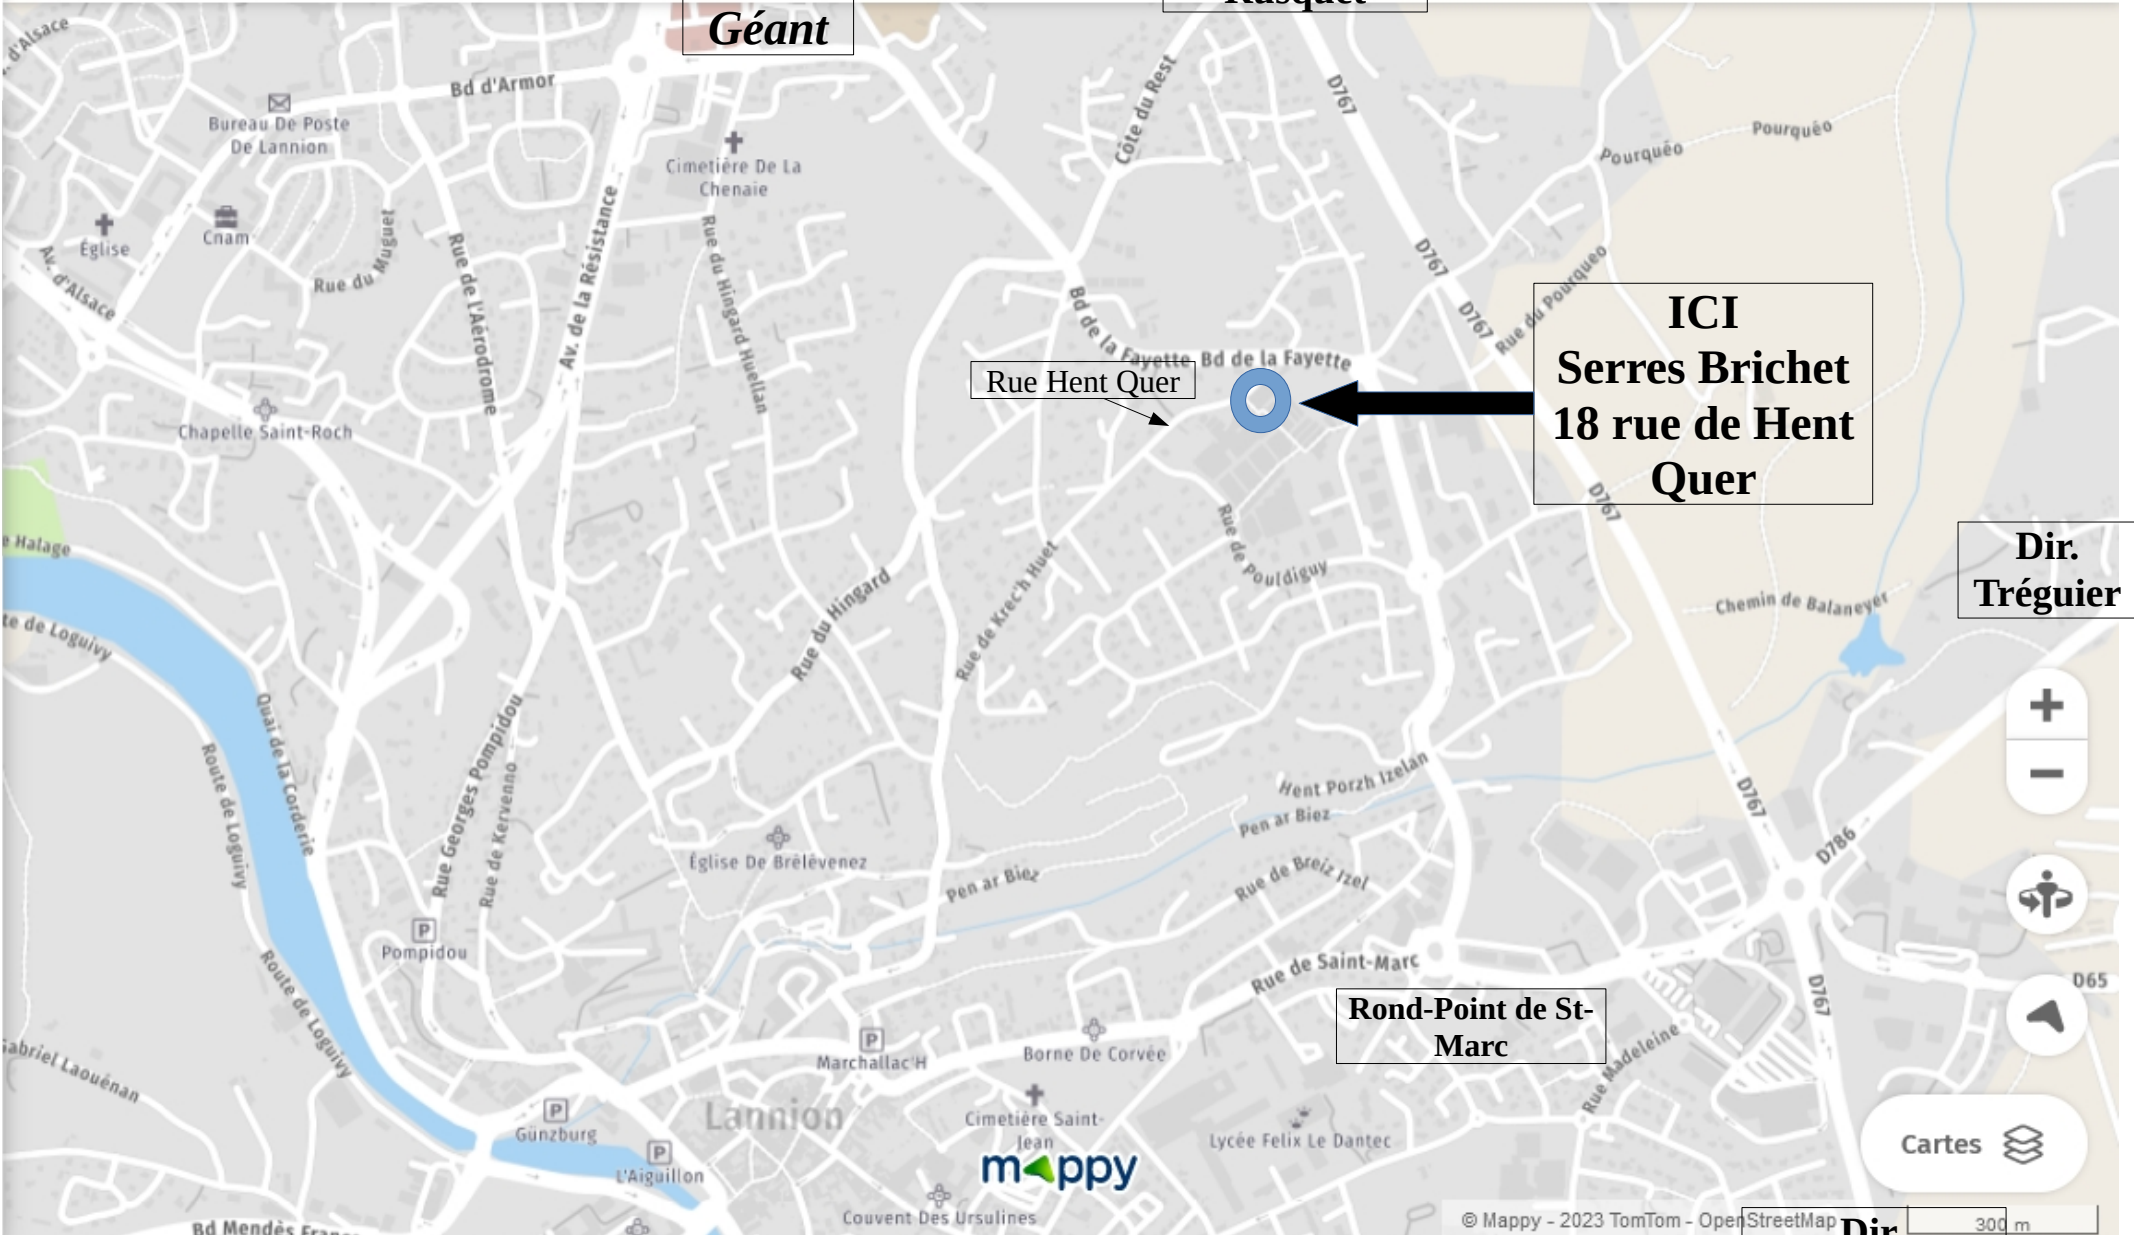

**Dir.  
Perros**

**Dir.  
Rusquet**

**Géant**

**ICI  
Serres Brichet  
18 rue de Hent  
Quer**

Rue Hent Quer

**Dir.  
Tréguier**

**Rond-Point de St-  
Marc**

**Dir.  
Guingamp**

Rue Hent Quer

300 m

© Mappy - 2023 TomTom - OpenStreetMap